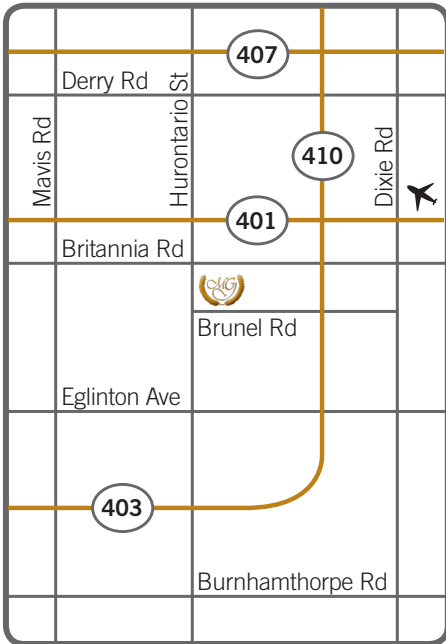

Mississauga Grand

BANQUET & CONVENTION CENTRE
35 Brunel Rd, Mississauga, Ontario L4Z 3E8
905.501.0043

Mississauga Grand

BANQUET & CONVENTION CENTRE
35 Brunel Rd, Mississauga, Ontario L4Z 3E8
905.501.0043