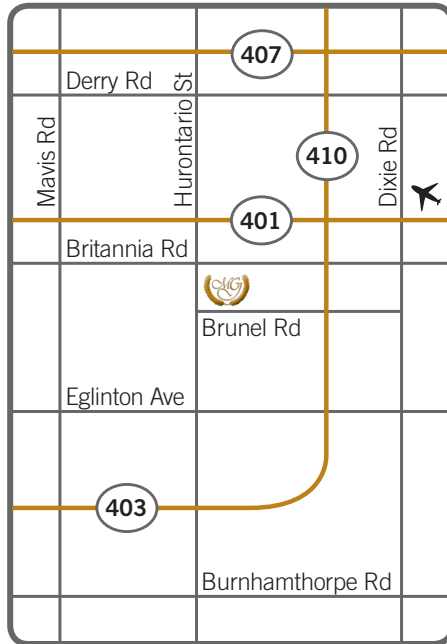

Mississauga Grand

BANQUET & CONVENTION CENTRE
35 Brunel Rd, Mississauga, Ontario L4Z 3E8
905.501.0043

Mississauga Grand

BANQUET & CONVENTION CENTRE
35 Brunel Rd, Mississauga, Ontario L4Z 3E8
905.501.0043