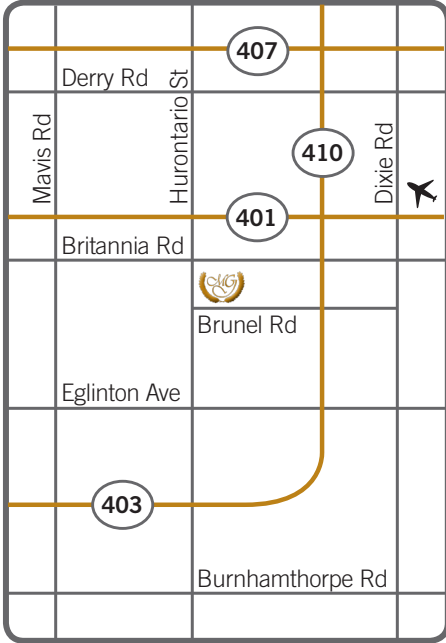

Mississauga Grand

BANQUET & CONVENTION CENTRE
35 Brunel Rd, Mississauga, Ontario L4Z 3E8
905.501.0043

Mississauga Grand

BANQUET & CONVENTION CENTRE
35 Brunel Rd, Mississauga, Ontario L4Z 3E8
905.501.0043