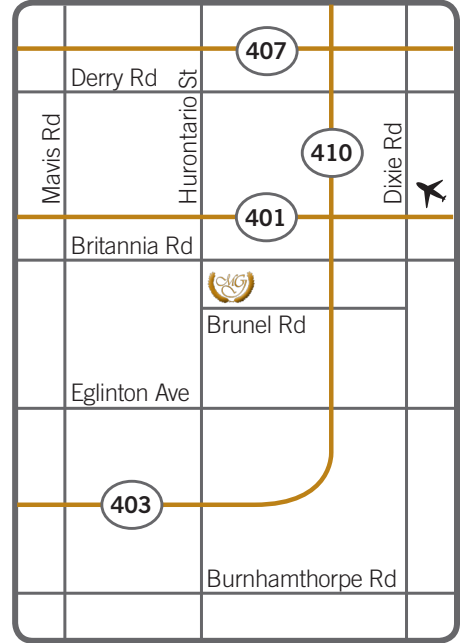

Mississauga Grand

BANQUET & CONVENTION CENTRE
35 Brunel Rd, Mississauga, Ontario L4Z 3E8
905.501.0043

Mississauga Grand

BANQUET & CONVENTION CENTRE
35 Brunel Rd, Mississauga, Ontario L4Z 3E8
905.501.0043