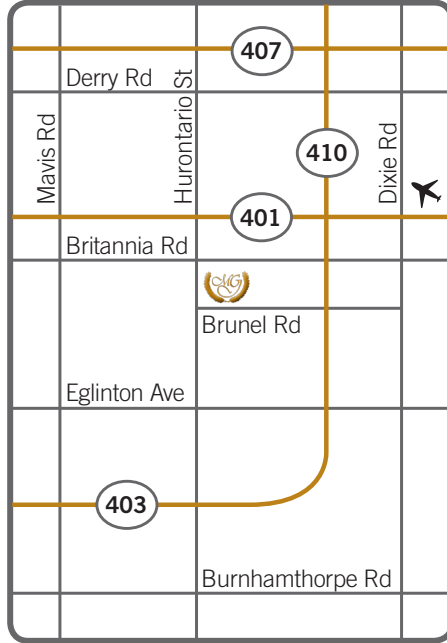

Mississauga Grand

BANQUET & CONVENTION CENTRE
35 Brunel Rd, Mississauga, Ontario L4Z 3E8
905.501.0043

Mississauga Grand

BANQUET & CONVENTION CENTRE
35 Brunel Rd, Mississauga, Ontario L4Z 3E8
905.501.0043